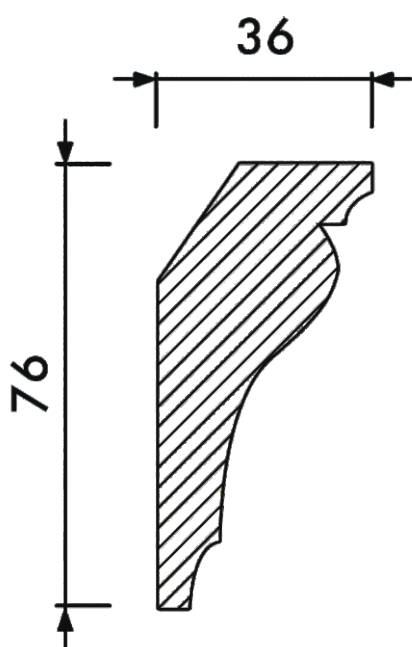

## Карниз К-059

Высота	76 мм
Ширина	36 мм
Длина	1 м
Материал	Гипс